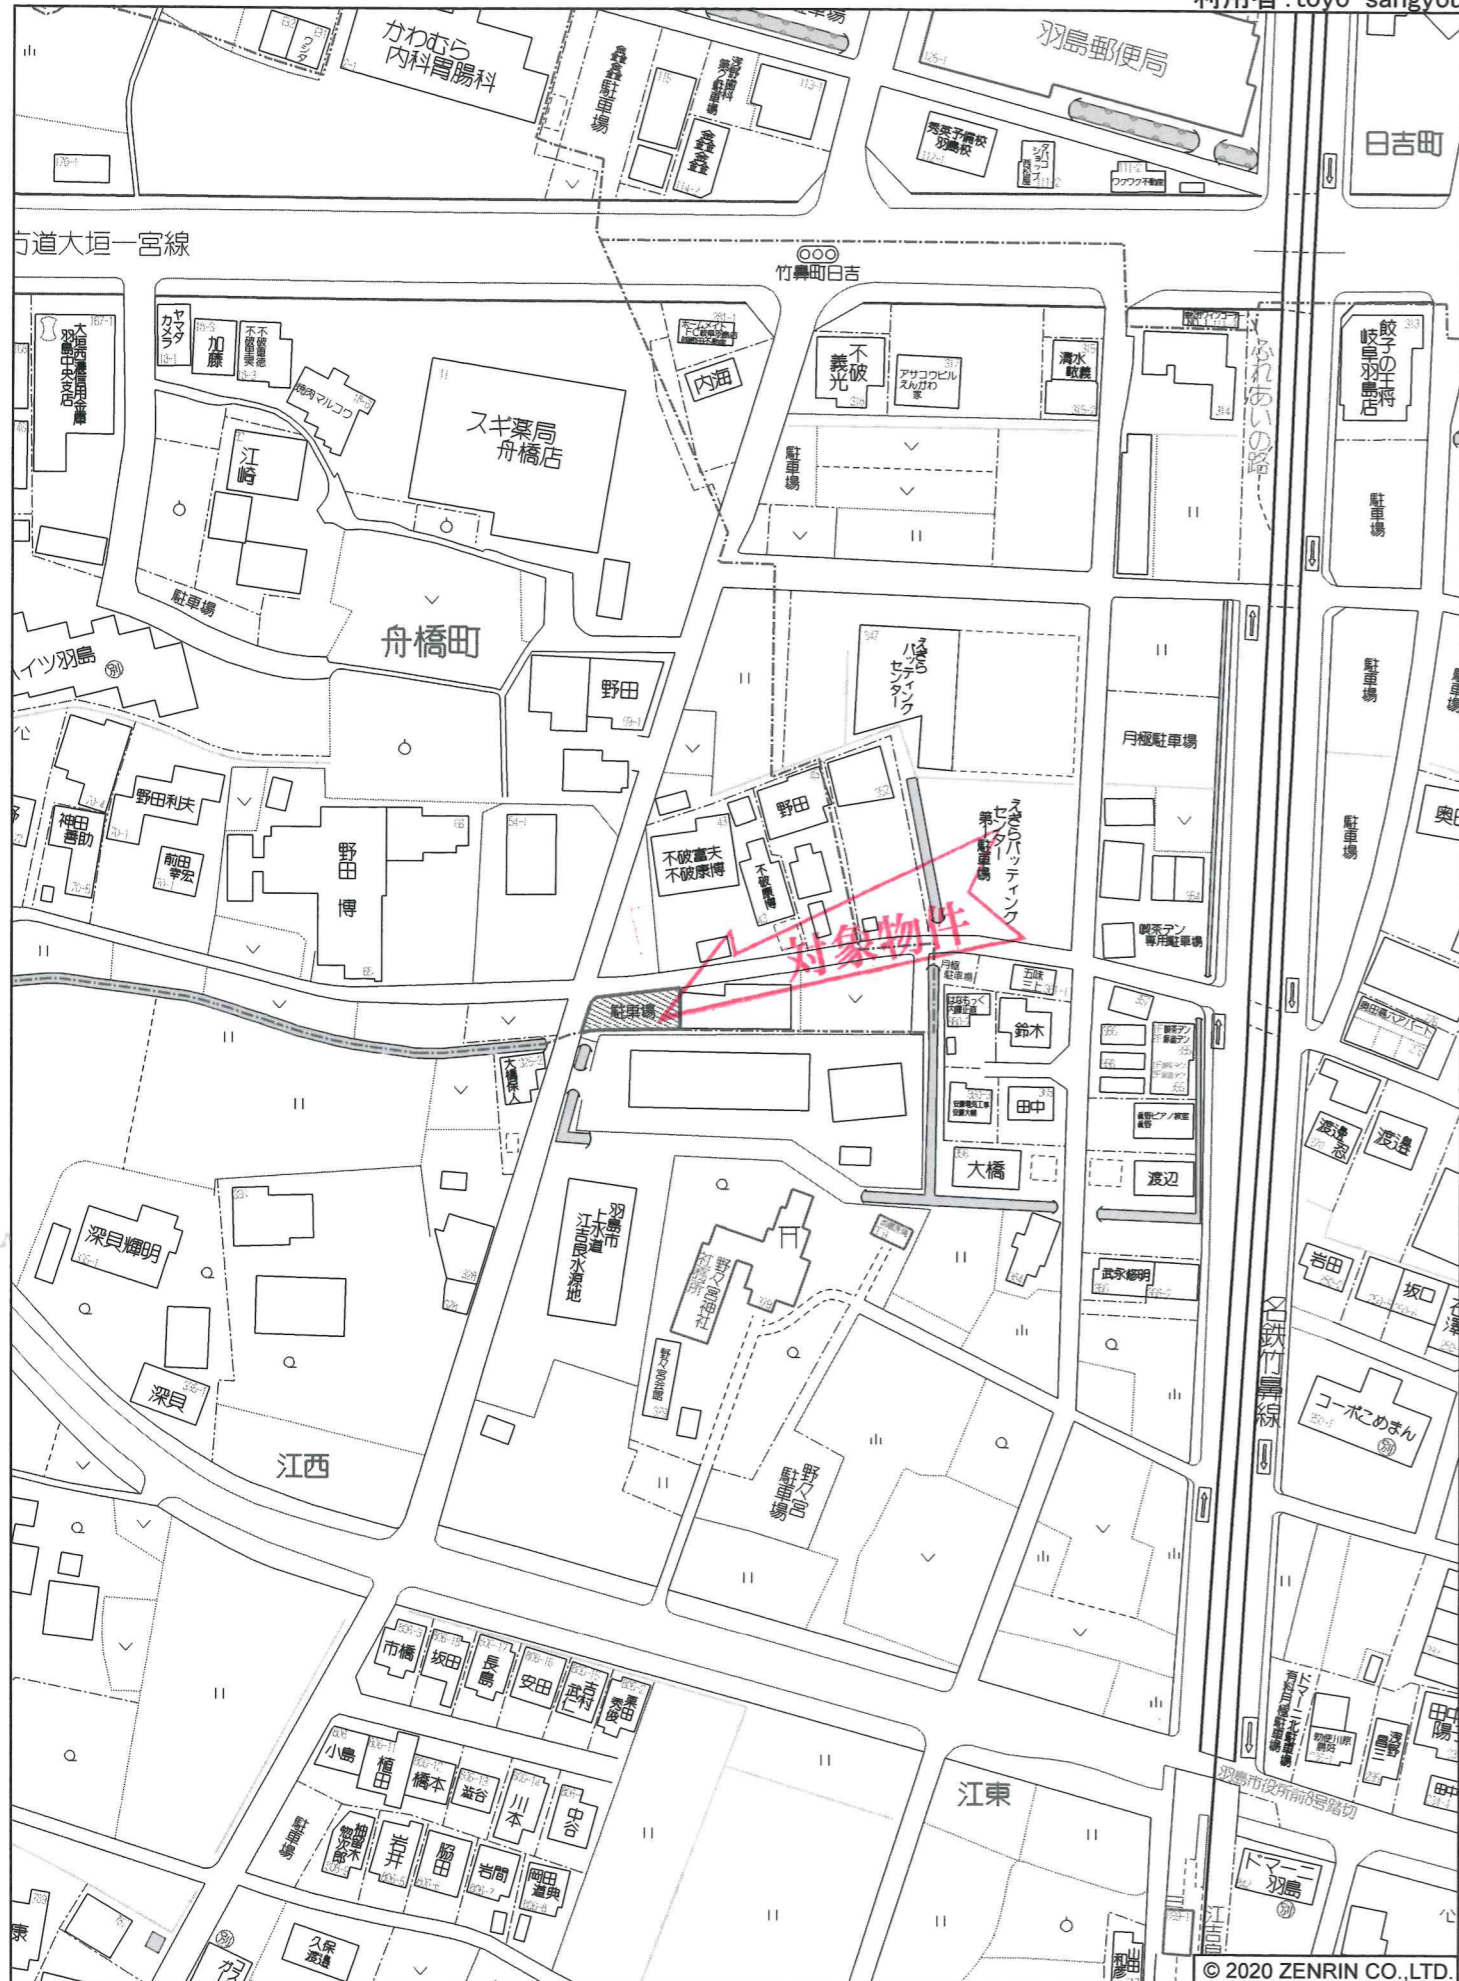

羽島市舟橋月極駐車場

【所在地】 羽島市舟橋町50番

【賃料】 全区画 3,300円 (3,000円+消費税)

羽島市舟橋町付近

縮尺 1 / 1,500 45m

羽島市舟橋町付近

縮尺 1 / 12,500 375m | 令元情使、第514号