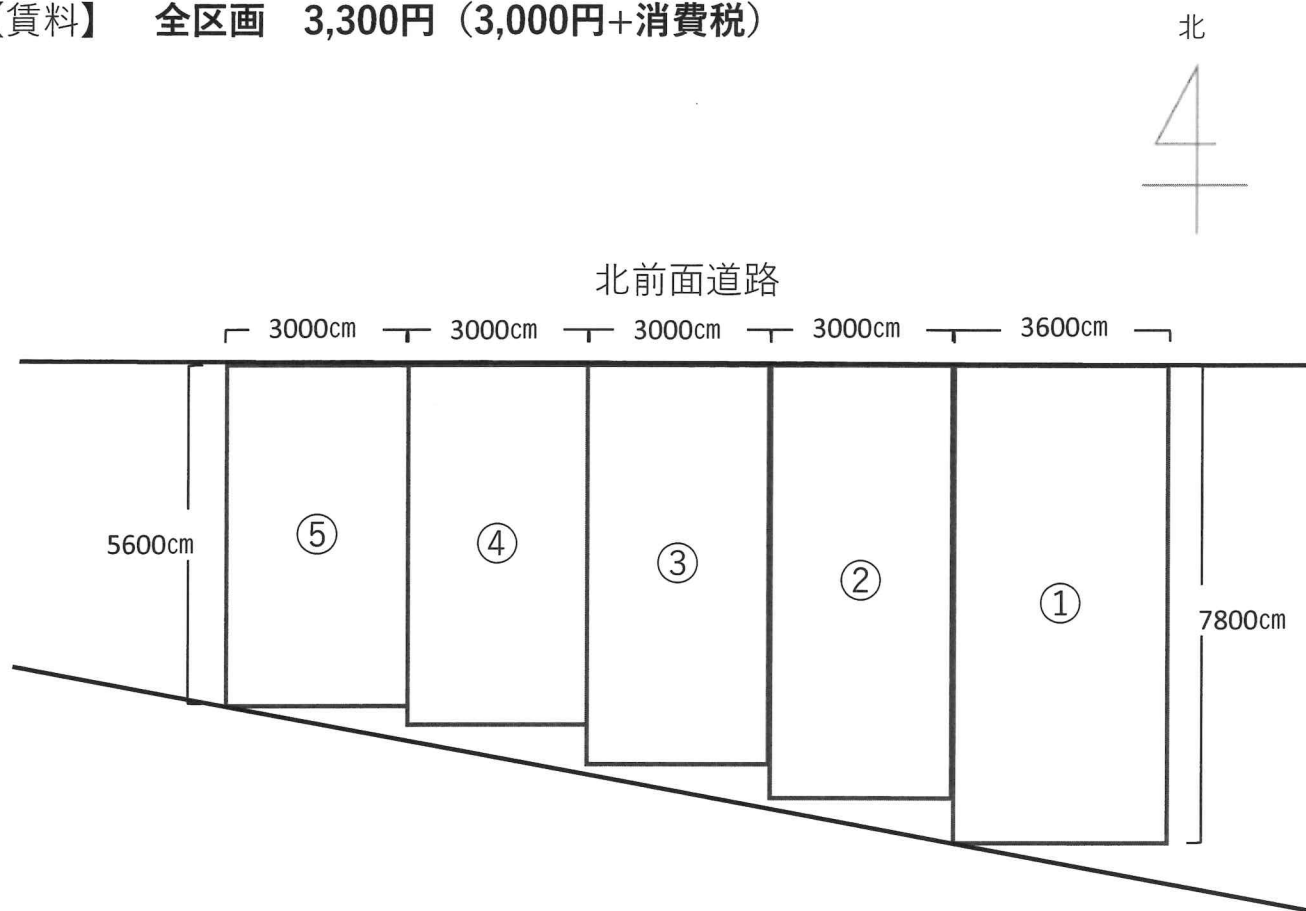

羽島市舟橋月極駐車場

【所在地】 羽島市舟橋町50番

【賃料】 全区画 3,300円 (3,000円+消費税)

羽島市舟橋町付近

縮尺 1 / 1,500 45m

羽島市舟橋町付近

縮尺 1 / 12,500 375m | 令元情使、第514号