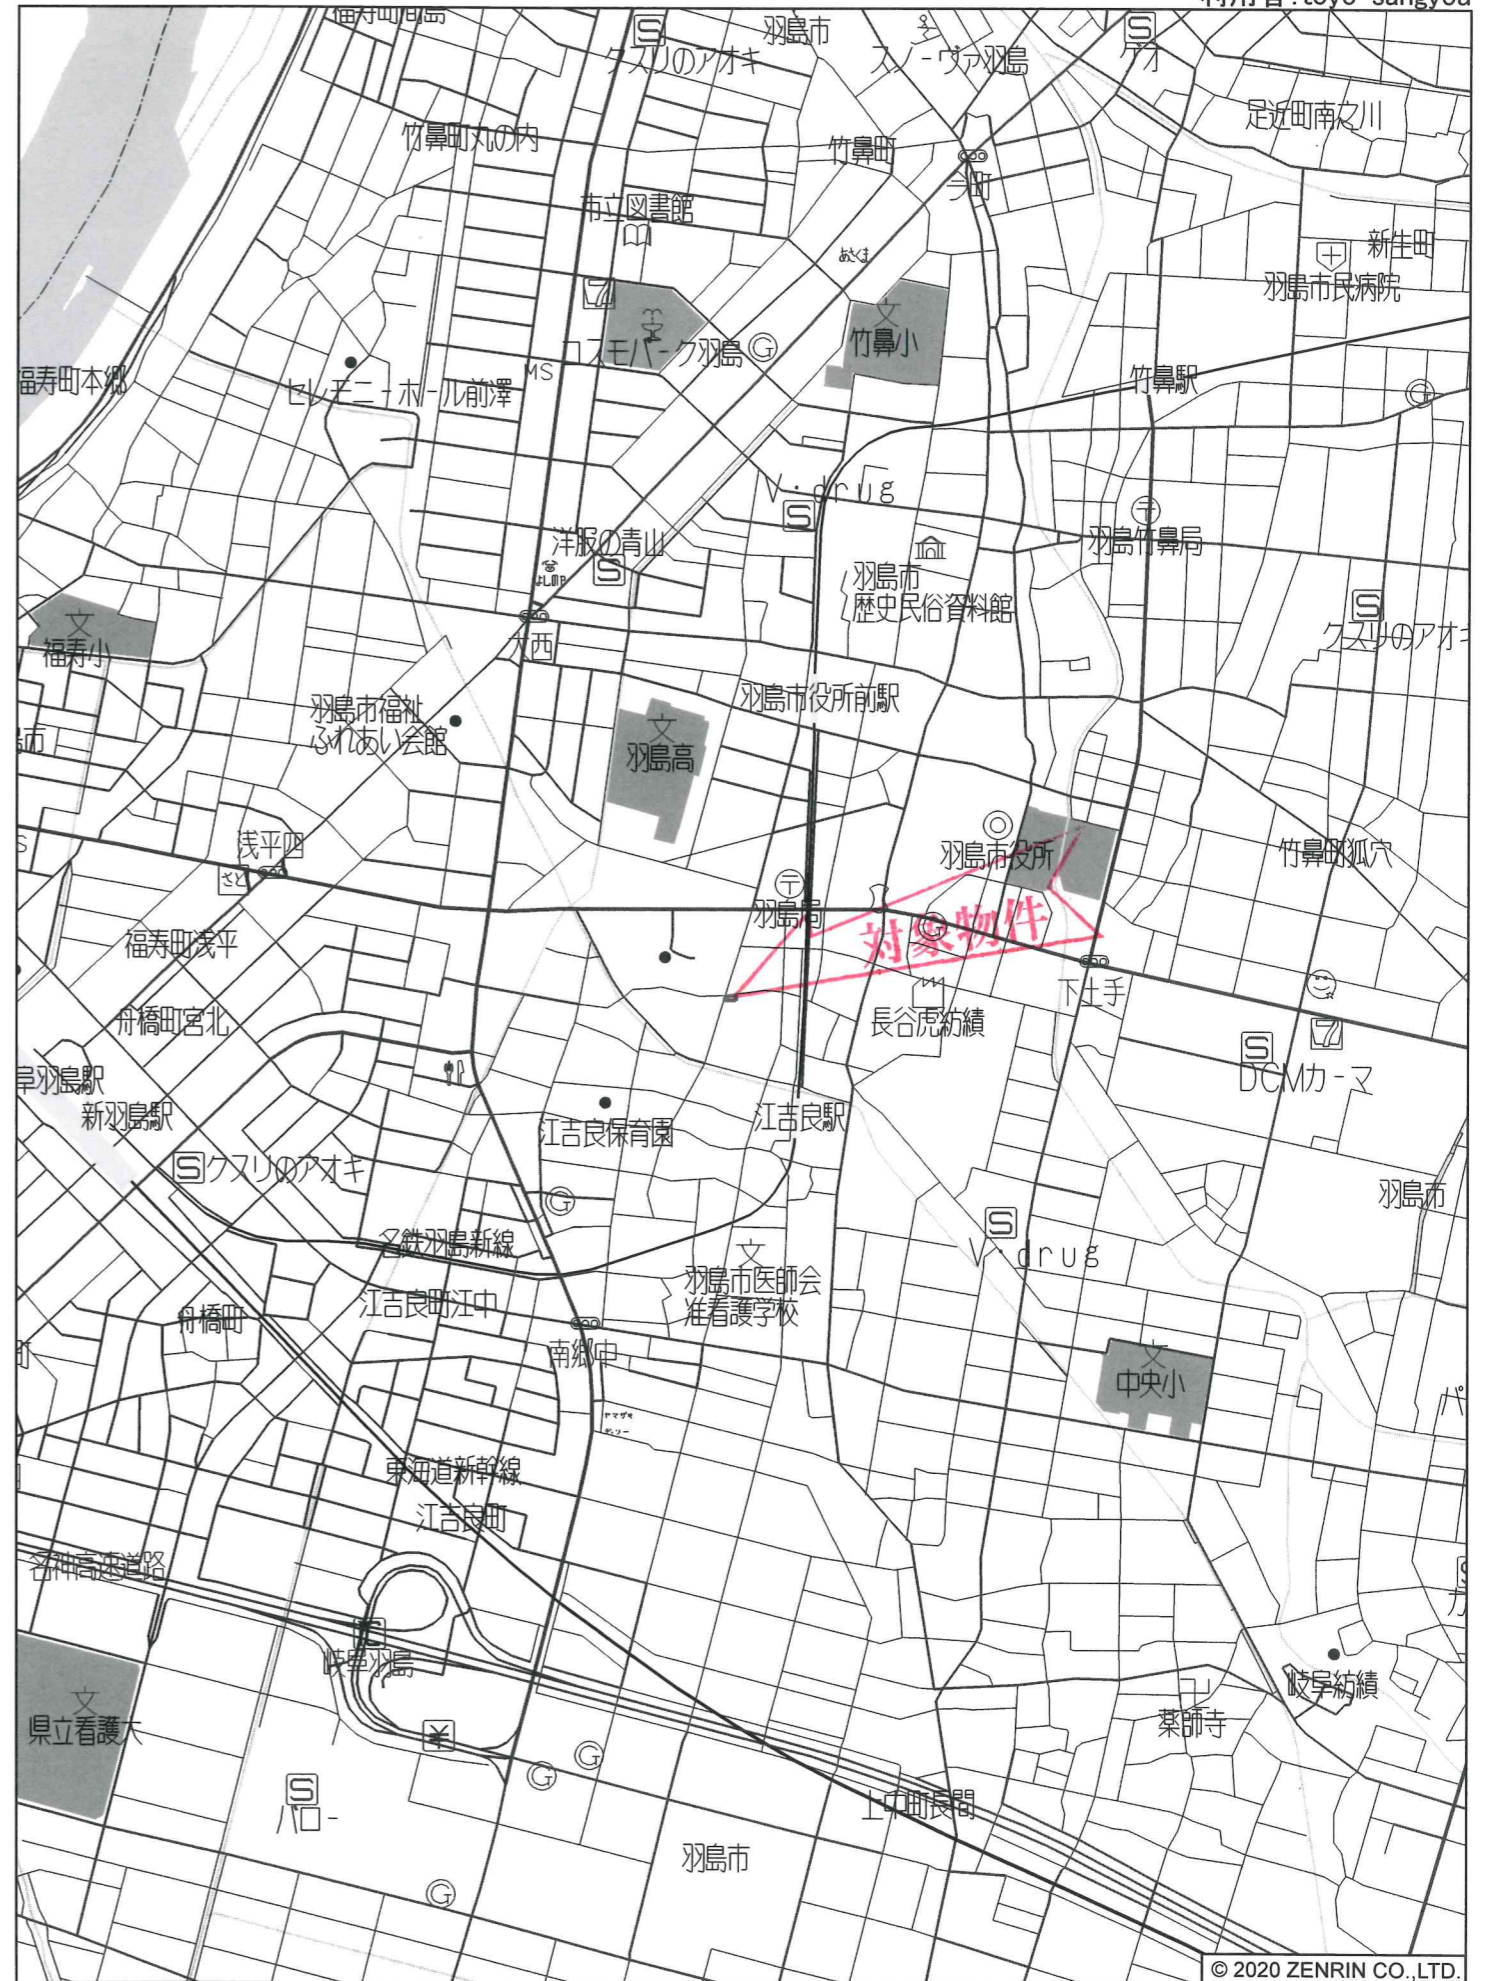

羽島市舟橋月極駐車場

【所在地】 羽島市舟橋町50番

【賃料】 全区画 3,300円 (3,000円+消費税)

羽島市舟橋町付近

縮尺 1 / 1,500 45m

羽島市舟橋町付近

縮尺 1 / 12,500 375m | 令元情使、第514号